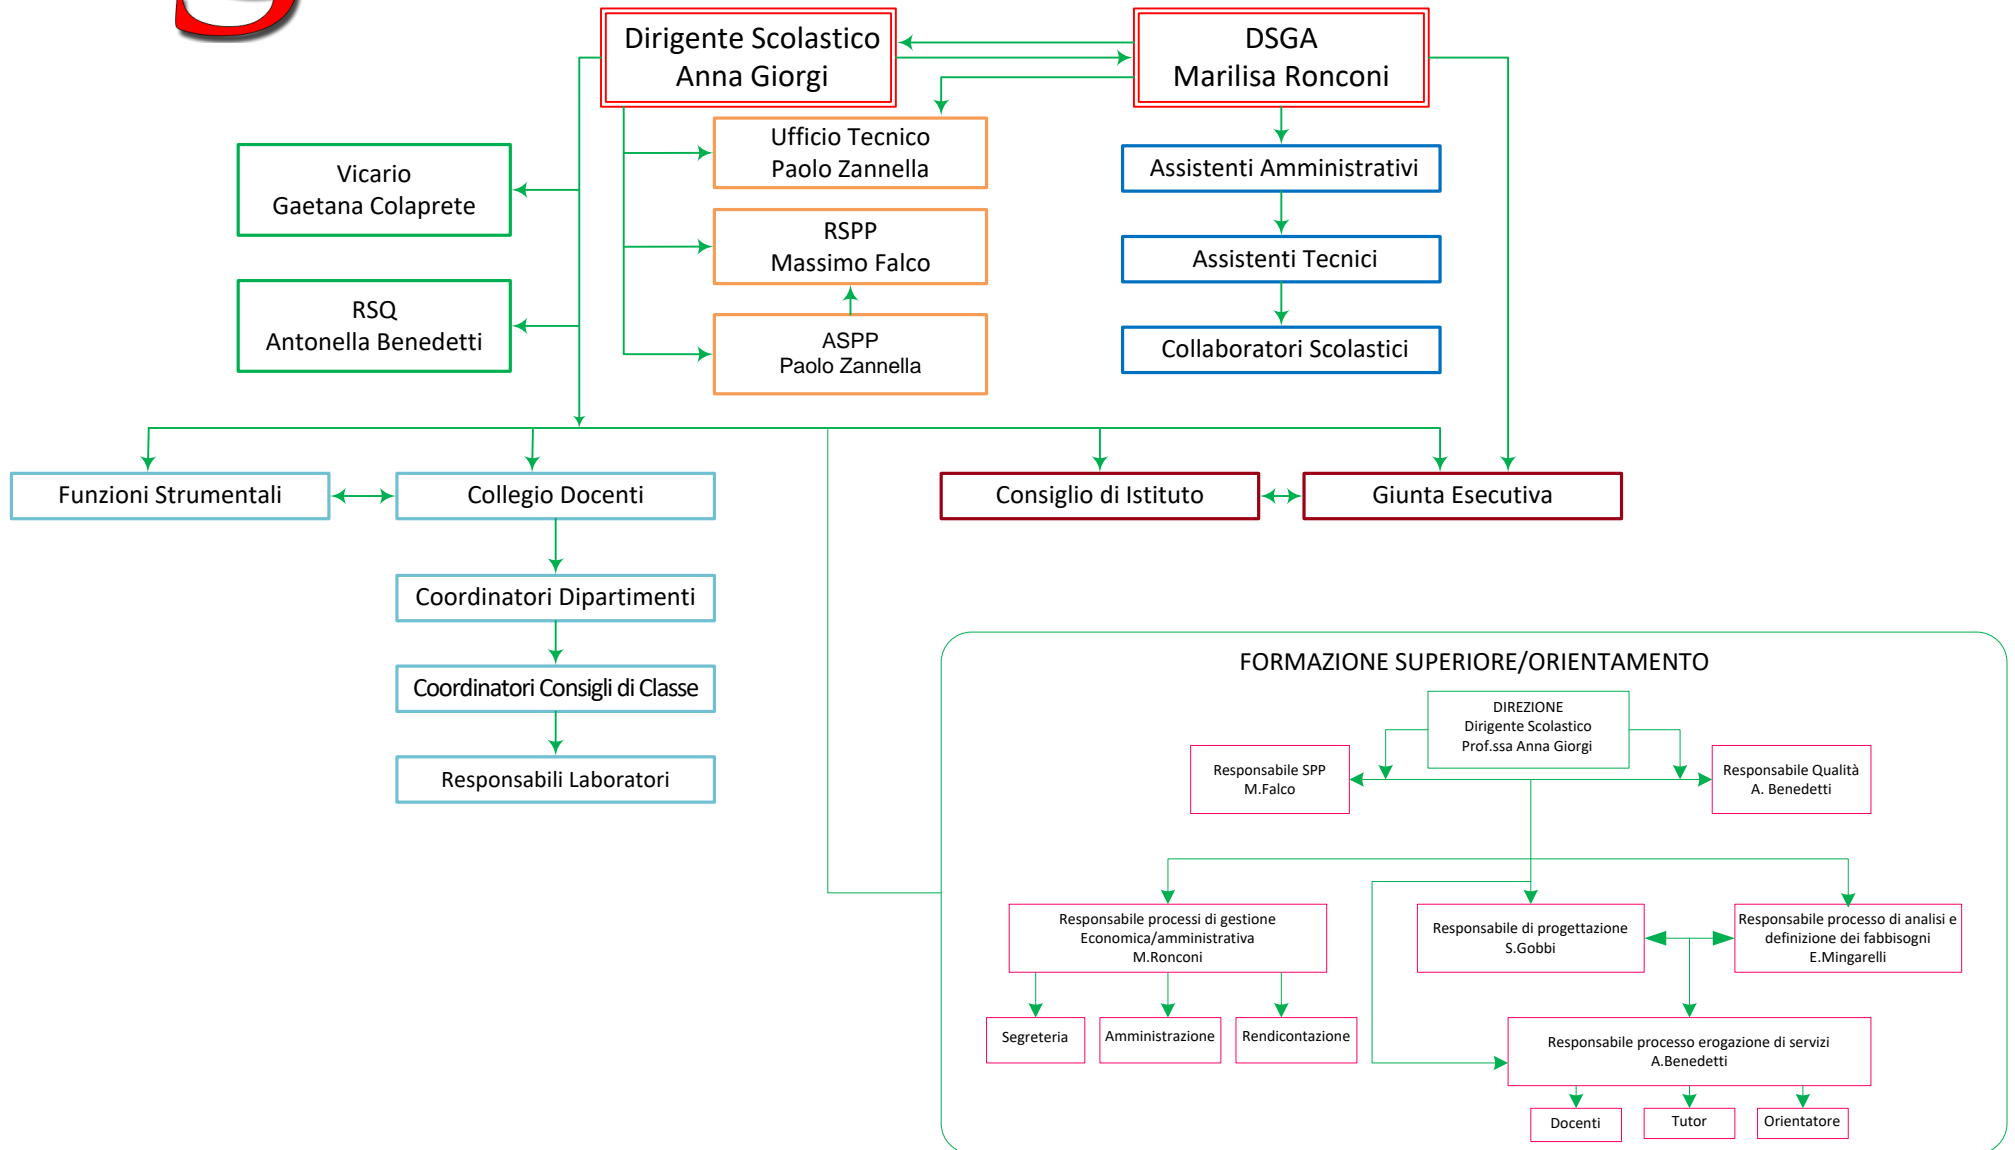

ORGANIGRAMMA POLO TECNICO "GALILEI-SANI" - LATINA

Il Dirigente Scolastico
Prof.ssa Anna Giorgi