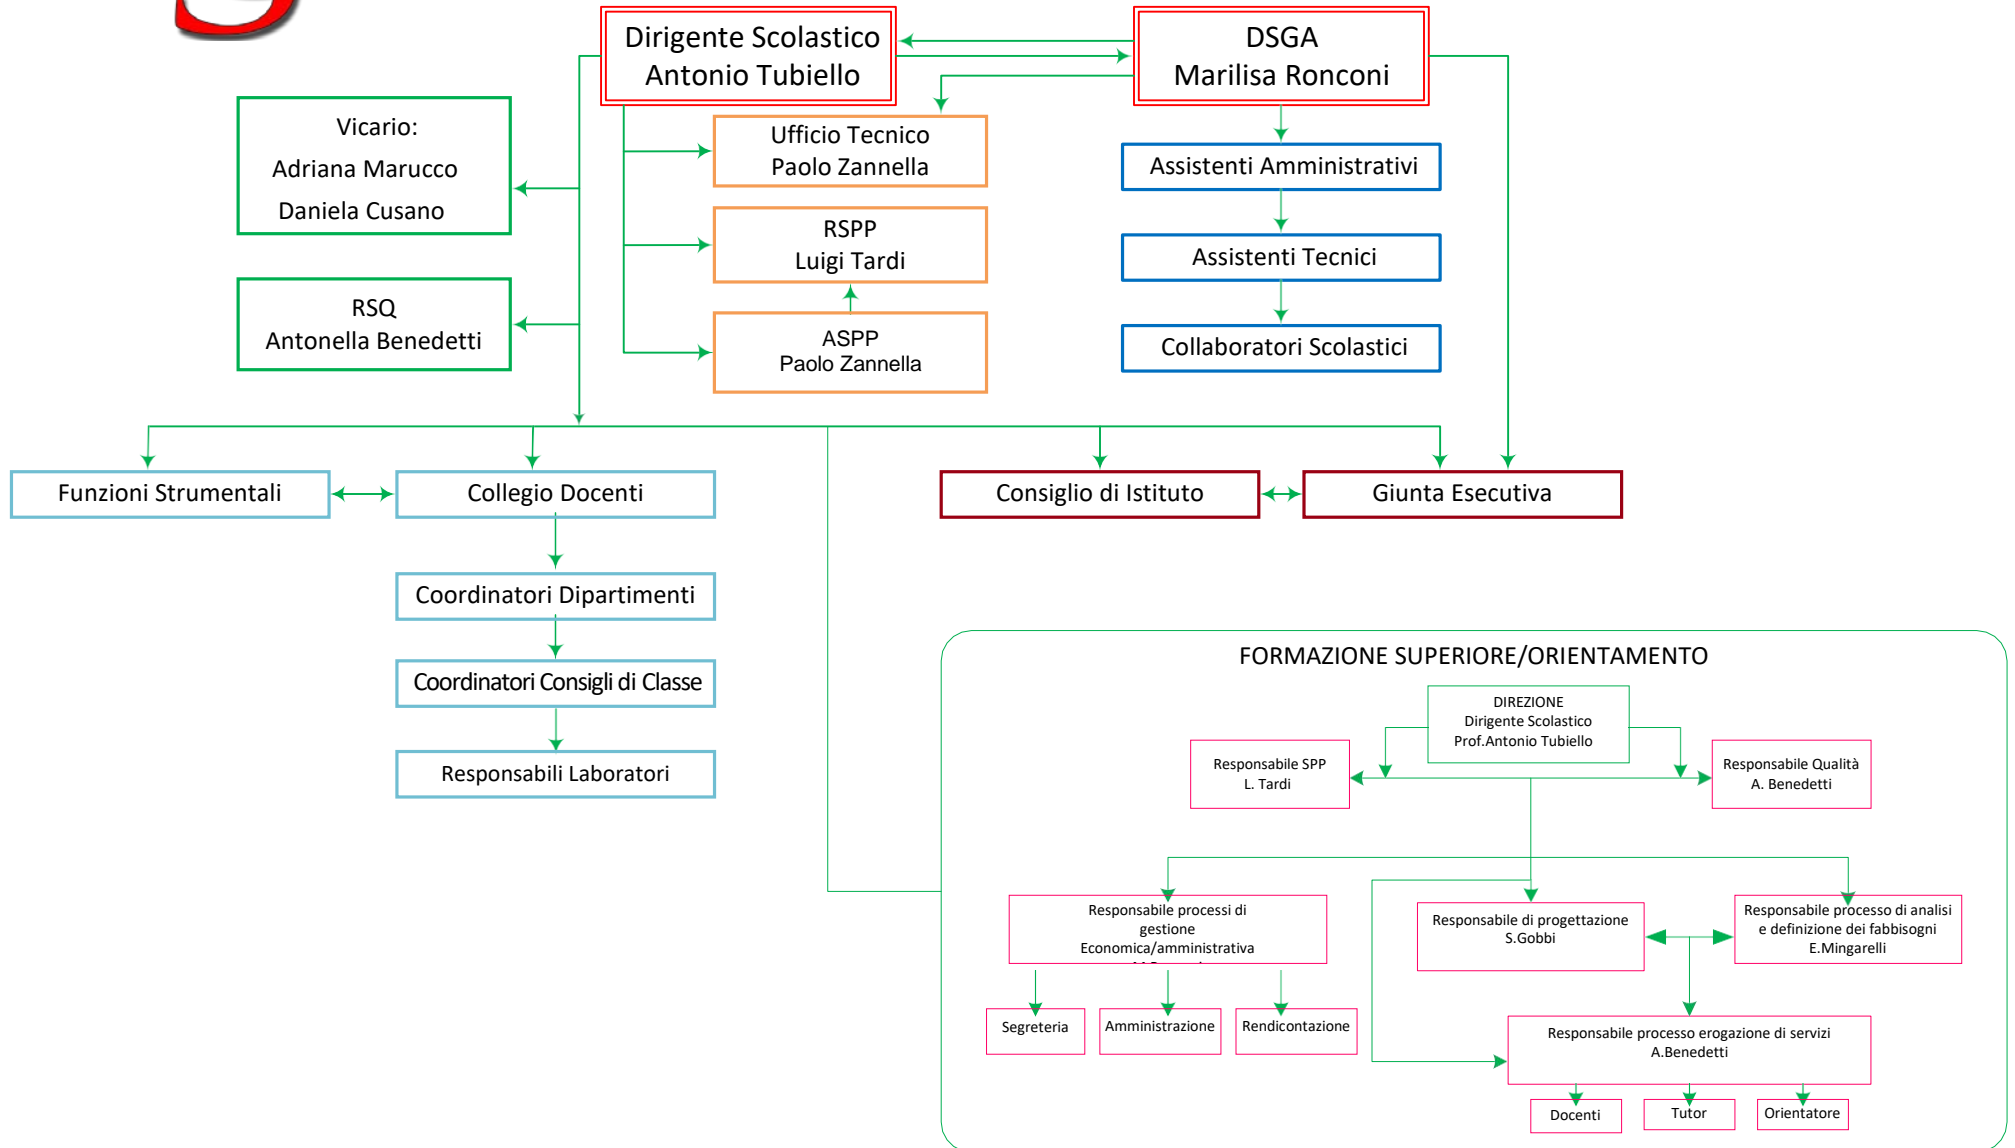

ORGANIGRAMMA POLO TECNICO "GALILEI-SANI" - LATINA

Il Dirigente Scolastico
Prof. Antonio Tubiello

Latina, 29/10/2021